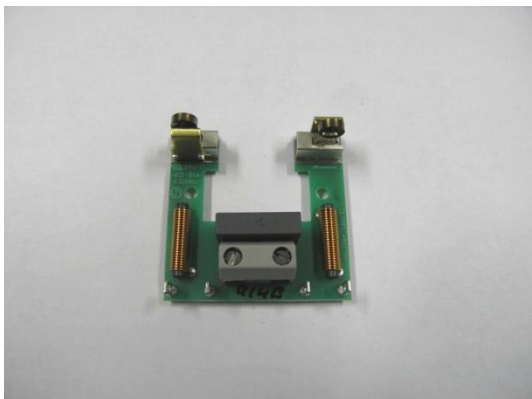

## Ersatzteilliste: GT105 FAV5

GT105808 Schwinghebel

GT104840 Schneckenrad

GT105819 Koffer und  
TA013376 Aufkleber

TA013520 Kabel 5 m

GT104850 Leiterplatte

GT104865 Anker verpackt