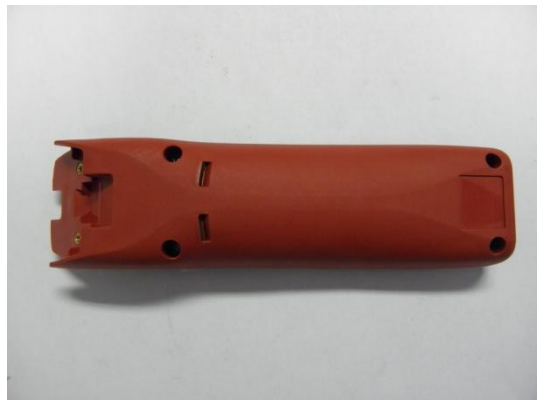

## Ersatzteilliste: GT105 FAV5

GT104319 Kugellagerbuchse

GT104320 Kugellagerbuchse

GT105326 Knickschutztülle

GT105801 Gehäuse unten

GT105802 Gehäuse oben

GT104803 Luftfilter